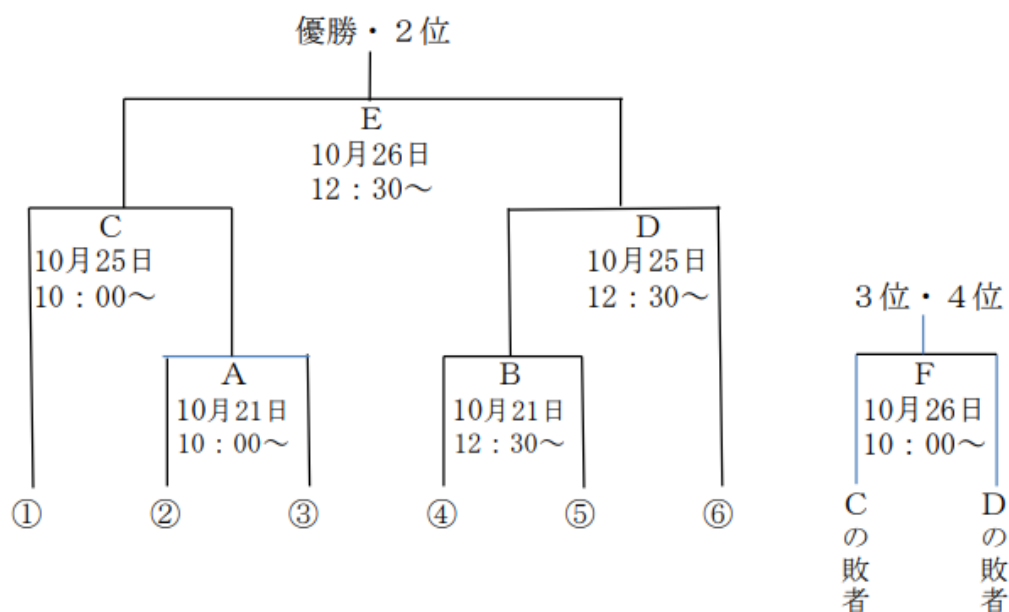

2022年10月1日

令和4年度 秋季新人戦のお知らせ

関西六大学野球連盟

- 【場所・日時】 10月21日(金) 南港中央公園野球場
10月25日(火) 南港中央公園野球場
10月26日(水) 南港中央公園野球場
- 【開始時間】 第1試合：10:00 第2試合：12:30
(開始時間が遅れる可能性もあり)
- 【閉会式】 10月26日(水) 第2試合終了後
※開会式はありません。
- 【大会概要】 10回からタイブレーク制(無死走者1・2塁から再開)を採用
コールドゲーム採用(5回10点差、7回7点差)
ボール回しの禁止
球審・塁審は連盟審判員2名、塁審2名は当該試合の学生が行う
- 【入場料】 一般券 500円 中学生以下の方は無料
※入場券は当日球場販売のみ

10月17日抽選予定

※組み合わせ表の左側のチームは3塁側